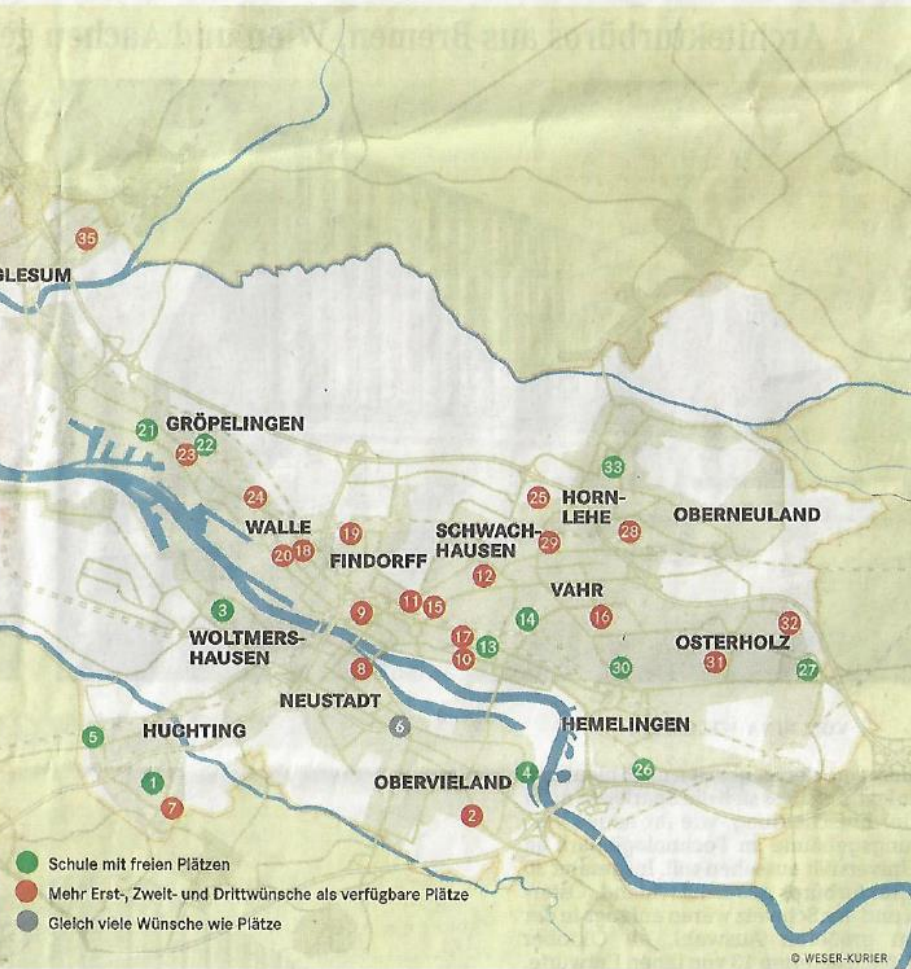

96 Prozent bekommen ihre Wunschschule

Schulwahl 2018: Bei 3700 Familien ging Behördenpost ein – nicht für alle enthielt sie eine gute Nachricht

So haben sich Bremer Eltern entschieden

	Zahl der Schulplätze	Zahl der Erstwünsche
Region Süd		
1 Alexander-von-Humboldt (Gy)	112	100
2 Links der Weser (Gy)	142	134
3 Roter Sand (ObSch)	106	71
4 Habenhausen (ObSch)	68	54
5 Roland zu Bremen (ObSch)	68	53
6 Wilhelm-Kaisen (ObSch)	101	85
7 Hermannsburg (ObSch)	51	50
8 Leibnizplatz (ObSch)	84	119
Region Mitte/Östliche Vorstadt		
9 Altes Gymnasium (Gy)	114	161
10 Hamburger Str. (Gy)	112	127
11 Hermann-Böse (Gy)	112	126
12 Kippenberg-Gymnasium (Gy)	180	178
13 Schaumburger Str. (ObSch)	117	42
14 Julius-Brecht-Allee (ObSch)	82	44
15 Am Barkhof (ObSch)	81	98
16 Kurt-Schumacher-Allee (ObSch)	82	78
17 Gesamtschule Mitte (ObSch)	99	109
Region West		
18 Helgolander Straße (ObSch)	66	41
19 Findorff (ObSch)	99	110
20 Waller Ring (ObSch)	74	67
21 Oberschule im Park (ObSch)	81	28
22 Ohlenhof (ObSch)	60	17
23 Neue OB Gröpelingen (ObSch)	65	75
24 Gesamtschule West (ObSch)	67	148

	Zahl der Schulplätze	Zahl der Erstwünsche
Region Ost		
25 Gymnasium Horn (Gy)	169	183
26 Wilhelm-Olbers (ObSch)	116	105
27 Koblenzer Straße (ObSch)	51	31
28 Rockwinkel (ObSch)	117	123
29 Ronzelenstraße (ObSch)	84	109
30 Sebaldsbrück (ObSch)	58	46
31 Albert-Einstein (ObSch)	92	71
32 Gesamtschule Ost (ObSch)	131	181
33 Wilhelm-Focke (ObSch)	92	52
Region Nord		
34 Gymnasium Vegesack (Gy)	115	136
35 Helsinkistraße (ObSch)	75	88
36 Lerchenstraße (ObSch)	116	145
37 Lehmhorster Straße (ObSch)	51	49
38 An der Egge (ObSch)	91	99
39 Oberschule Lesum (ObSch)	118	89
40 Sandwehen (ObSch)	108	73
41 Gerhard-Rohlf's (ObSch)	67	38

- Schule mit freien Plätzen
- Mehr Erst-, Zweit- und Drittwünsche als verfügbare Plätze
- Gleich viele Wünsche wie Plätze